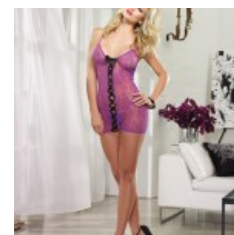

Babydoll De Encaje y Satén Ajustable

Babydoll + Tanga haciendo Juego

$ 1,279 (8087)