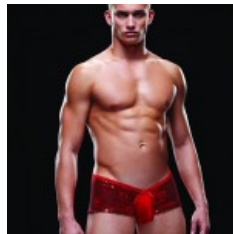

- Talle:unico-os
- Color:negro

**Tanga Blanca**

**\$ 209** (BLW016)

- Color:blanco
- Talle:l, m, s

**Tanga De Encaje Entrepierna Abierta**

**\$ 339** (BLW007)

- Color:blanco
- Talle:l, m, s

**Bikini Blanco**

**\$ 849** (BLW001)

- Color:blanco
- Talle:unico-os

**Tanga De Lentejuelas Rojo**

**\$ 609** (BLE033)

- Color:rojo
- Talle:1xl, ml, sm

**Tanga Negra Atlética Jock**

**\$ 529** (BLE016)

- Color:negro
- Talle:1xl, ml, sm