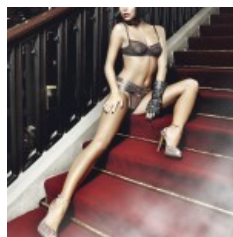

Bikini Negro con Aro + Moña Rosa

$ 459 (BLB727)

- Color:negro
- Talle:sm