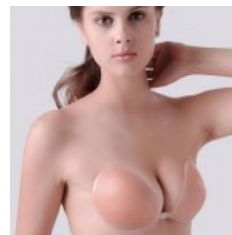

Panty Elástico Negro levanta cola

\$ 869 (LB6205)

- Color: negro
- Talle: m, xl, xxl

Panty faja levanta cola negro

\$ 349 (LB6242)

- Color: negro
- Talle: l, xl, xxl

Panty elástico negro levanta cola

\$ 349 (LB6170)

- Color: negro
- Talle: m, l, xl

Soutien de silicona color piel

\$ 279 (LB12034)

- Color: piel
- Talle: a, b, c, d

**Tanga Blanca De Encaje**

**\$ 179** (BLB858)

- Color:blanco
- Talle:sm, ml
- pa\_genero:mujer