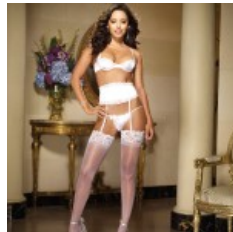

Juego de 3 piezas, Sostén, Corse y Tanga "Novias De Película"

Juego de 3 piezas

$ 1,449 (8024)

- Color:blanco
- Talle:l, m, s