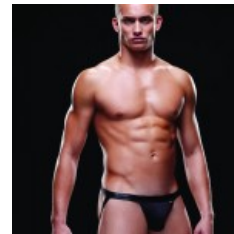

**\$ 849** (BLW001)

- Color:blanco
- Talle:unico-os

**Tanga De Lentejuelas Rojo**

**\$ 609** (BLE033)

- Color:rojo
- Talle:1xl, ml, sm

**Tanga Negra Atlética Jock**

**\$ 529** (BLE016)

- Color:negro
- Talle:1xl, ml, sm

**Tanga Deportiva Para Él**

**\$ 439** (BLE012)

- Color:negro
- Talle:sm, ml, lxl

**Bikini Color Champagne**

**\$ 349** (BLB987)

- Color:crema
- Talle:ml

**Pantimedias Negras Con Óvalos**

**\$ 349** (BLB994)