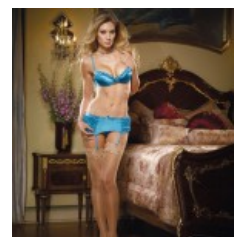

Conjunto de Saténe "Coqueteando en el cuarto"

Conjunto de 3 piezas de satin

$ 1,719 (7977)

- Color:turquesa
- Talle:l, m